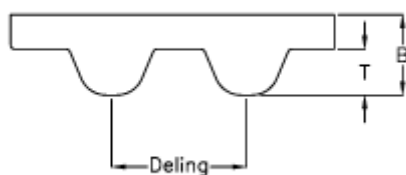

Varenummer: 602939640415
Beskrivelse: Gates åben tandrem gummi
GT-5MR-15-glasscord

Mål

B	= 3.81
Bredde	= 15
Deling	= 5
T	= 1.92